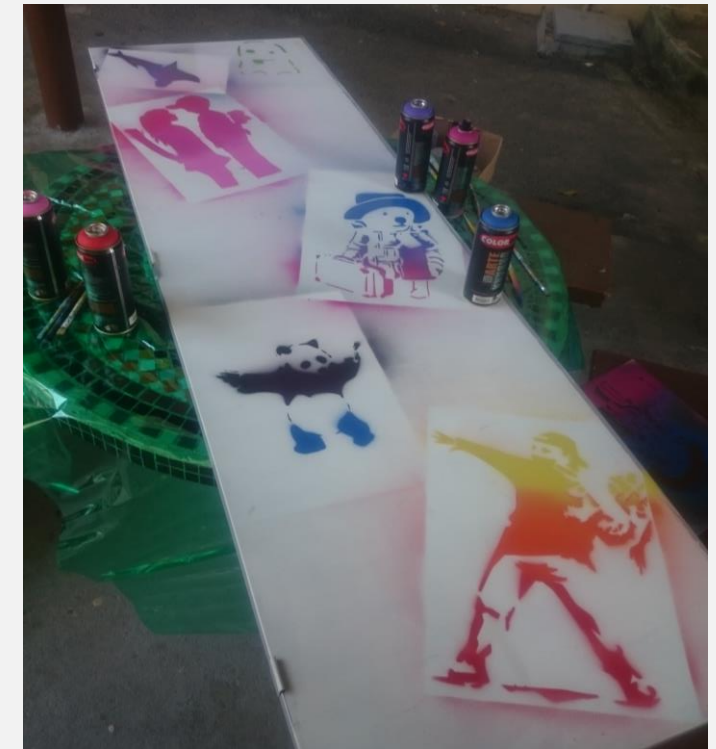

Ed-Mun

Eduardo Kobra

Nina Pandolfo

Os Gêmeos

Arte Urbana

Nossa terceira produção:
estêncil!

A atividade de hoje será inspirada na obra de BANKSY. Já ouviu falar dele?

Banksy é o pseudônimo de um veterano artista de rua britânico. Seus trabalhos em estêncil de comentários sociais e políticos podem ser encontrados em diversas cidades por todo o mundo.

O trabalho de Banksy nasceu da cena alternativa de Bristol (Inglaterra). Conhecido por seu desprezo pelo governo que rotula graffiti como vandalismo, Banksy expõe sua arte em locais públicos. Ele não vende seus trabalhos diretamente, mas sabe-se que leiloeiros de arte tentaram vender alguns de seus grafittis nos locais em que foram feitos e deixaram o problema de como remover o desenho nas mãos dos compradores.

BANKSY EM 5 MIN!

Clique!

<https://www.youtube.com/watch?v=PCxvMzXyziE>

Turma 5º ano Artes Visuais Fêgo 2019
experimentando a técnica do estêncil
(que permite reproduzir várias vezes a
mesma imagem com facilidade).

Vamos experimentar
essa técnica utilizada
por Banksy e tantos
outros artistas
urbanos?

Você notou esses trabalhos nas lixeiras da escola?

Você já encontrou algum estêncil na cena urbana próxima à sua casa?