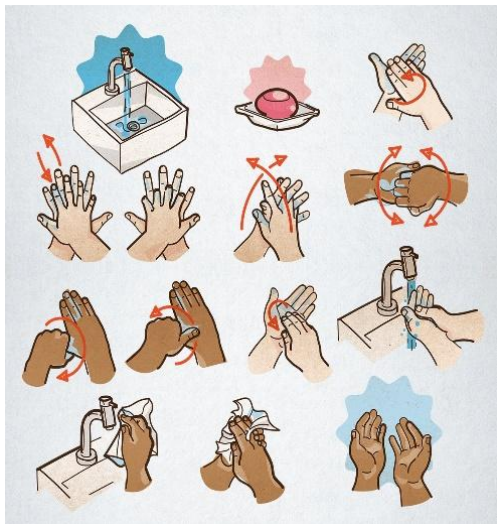

ESTRATÉGIA 1

OBSERVE AS FIGURAS E LIGUE:

FRIO

QUENTE

ESTRATÉGIA 2

SIGA AS INSTRUÇÕES:

DIA 1:

COLOQUE ÁGUA EM
UMA FORMA OU
COPO E COLOQUE
NO CONGELADOR DE
SUA GELADEIRA.

DIA 2:

PEGUE A FORMA NO
CONGELADOR QUE
VOCÊ COLOCOU ONTEM
E DEIXE FORA DA
GELADEIRA.

DIA 3:

FAÇA UM (X) NA
IMAGEM QUE MOSTRA
O QUE ACONTECEU
COM O GELO.

3

SIGA O PASSO A PASSO E RESPONDA:

1- O SABONETE FAZ ESPUMA NA SUA MÃO? POR QUE?

2- PARA ONDE FOI A ESPUMA DO SABONETE QUE ESTAVA NA SUA MÃO?

3- A ESPUMA PODE VOLTAR A SER SABONETE?

REFERÊNCIA BIBLIOGRÁFICA

BNCC- (Base Nacional Comum Curricular), Ensino fundamental, Ciências

<https://jornalboavista.com.br/02032020fogo-amigo-divide-os-partidos-que-el-egeram-schmidt-e-ja-tem-oito-pre-candidatos//>