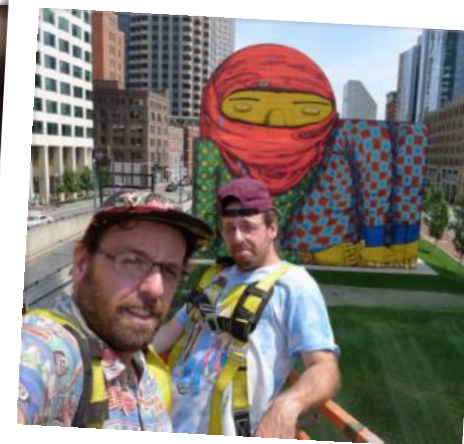

Os Gêmeos

Arte Urbana

Nossa primeira produção:
auto-personagem!